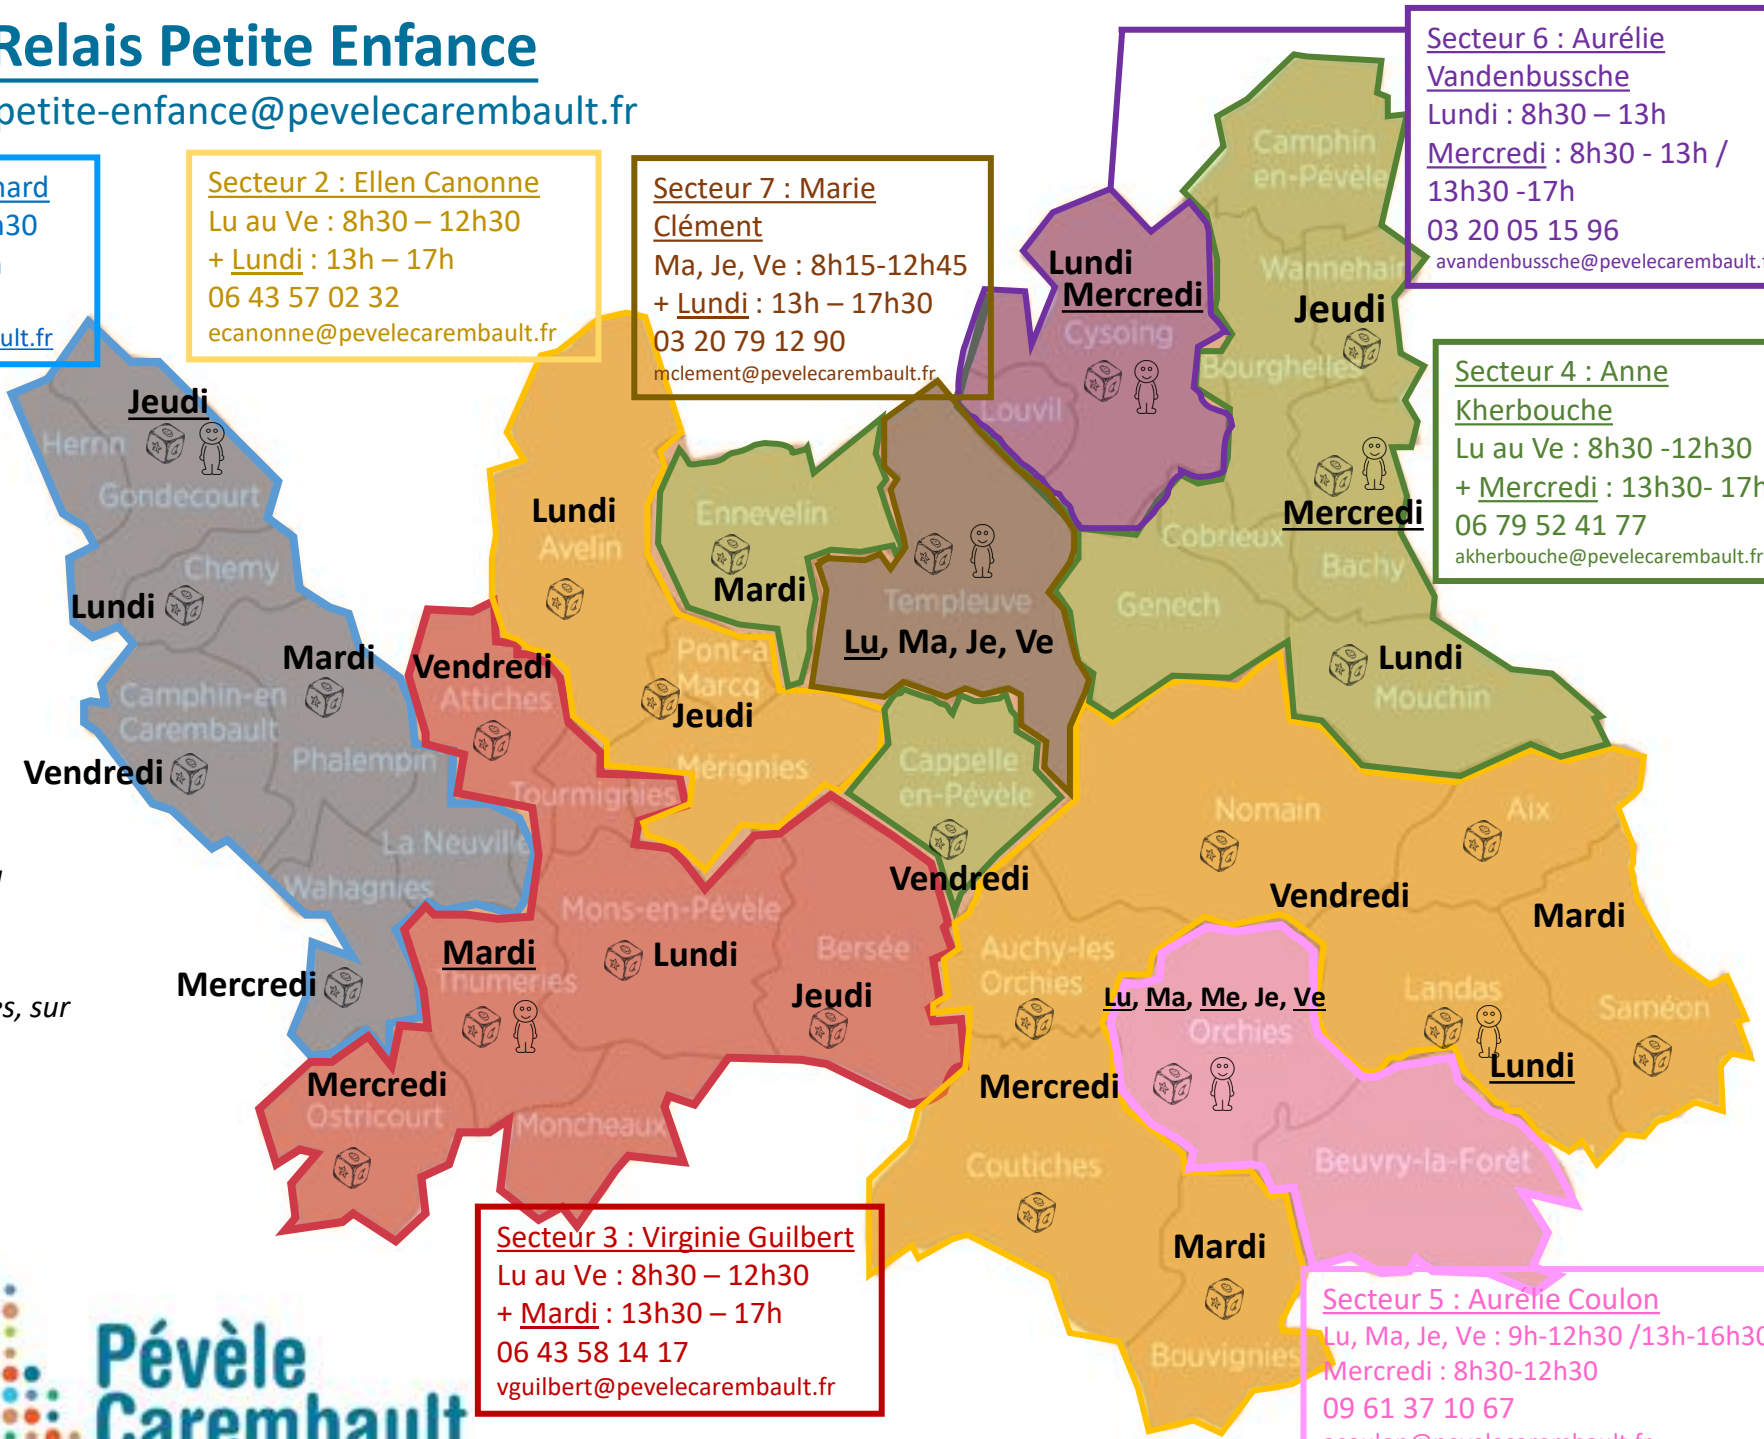

Relais Petite Enfance

relais-petite-enfance@pevelecarembault.fr

Secteur 6 : Aurélie Vandebussche
Lundi : 8h30 – 13h
Mercredi : 8h30 - 13h / 13h30 - 17h
03 20 05 15 96
avandebussche@pevelecarembault.fr

Secteur 4 : Anne Kherbouche
Lu au Ve : 8h30 - 12h30
+ Mercredi : 13h30- 17h
06 79 52 41 77
akherbouche@pevelecarembault.fr

Secteur 5 : Aurélie Coulon
Lu, Ma, Je, Ve : 9h-12h30 / 13h-16h30
Mercredi : 8h30-12h30
09 61 37 10 67
acoulon@pevelecarembault.fr

Secteur 3 : Virginie Guilbert
Lu au Ve : 8h30 – 12h30
+ Mardi : 13h30 – 17h
06 43 58 14 17
vguilbert@pevelecarembault.fr

Secteur 7 : Marie Clément
Ma, Je, Ve : 8h15-12h45
+ Lundi : 13h – 17h30
03 20 79 12 90
mclément@pevelecarembault.fr

Secteur 2 : Ellen Canonne
Lu au Ve : 8h30 – 12h30
+ Lundi : 13h – 17h
06 43 57 02 32
ecanonne@pevelecarembault.fr

Secteur 1 : Cécile Renard
Lu au Ve : 8h30 – 12h30
+ Jeudi : 13h30 – 17h
06 43 57 39 22
crenard@pevelecarembault.fr

 Ateliers d'éveil

 Permanences administratives, sur rendez-vous (jours soulignés)

En cas d'urgence en dehors des horaires d'ouverture du Relais sur votre secteur, vous pouvez joindre le Relais Petite Enfance au 03 28 76 99 78